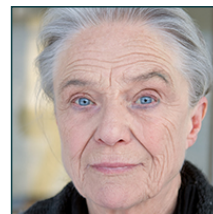

Maria Mägdefrau

Film/Fernsehen AUSWAHL

Jahr	Titel	Rolle	Regie	Sender
2010	Listenhunde	Hanna	Steffen Cornelius Tralles	Kurzfilm
2009	Soko Wismar	Erna Roller	Hans-Christoph Blumenberg	ZDF
2009	Rosa Roth	Frau Garbers	Carlo Rola	ZDF
2009	Mord mit Aussicht	Katharina Reinhold	Thorsten Wacker	ARD
2009	Ameisenknochen	Elsa	Alissa Jung	KINO
2009	Tatort	Mathilde Traute	Achim von Borries	ARD
2008	Großstadtrevier	Helene Röttgen	Felix Herzogenrath	ARD
2008	Im Sommer sitzen die Alten	Gertrud	Beate Kunath	KINO
2008	Woche für Woche	Ur-Ur-Oma Lilly	Martin Gies	WDR
2008	Lila Lila	Ältere Dame	Alain Gsponer	KINO
2008	verkehrrHAIRum	Wahrsagerin	Kai Stänicke	Kurzfilm
2008	Deutschland 09 - Joshua	Frau Giesebrecht	Dani Levy	KINO
2007	Die Gustloff	Alte Frau	Joseph Vilsmaier	ZDF
2007	Das perfekte Geständnis	Polnische Vermieterin	Thorsten Näter	ZDF
2007	Die Frau des Frisörs	Bäuerin Anneliese Krause	Jan Ruzicka	ZDF
2007	Und Jimmy ging zum Regenbogen	Valerie Steinfeld	Carlo Rola	ZDF
2007	Täglich Brot	Die Frau	Elena Breschkow	Kurzfilm
2007	Schuldig	Nachbarin	Nils Willbrandt	ARD
2007	Exeunt	Pianistin	Max Sacker	Kurzfilm
2006	Sieh zu, dass Du Land gewinnst	Keka	Kerstin Ahlrichs	KINO
2006	Der Elefant	Schwester Katharina	Achim von Borries	SAT.1
2006	Délire de Négation	Blinde Frau	Janosch Orlowsky	Kurzfilm
2006	Ein starkes Team	Mutter Römer	Markus Imboden	ZDF
2005	Verliebt in Berlin	Wahrsagerin	Sabine Landgreber	SAT.1
2005	Bianca - Wege zum Glück	Handleserin	Petra Wiemers	ZDF
2004	Lichte Schauer		Irma Kinga-Stelmach	Kurzfilm
2002	Die Novizin	Schwester Ruth	Anno Saul	ZDF
2000	Dr. Sommerfeld Neues vom Bülowbogen	Frau Nussbaum	Karsten Wichniarz	ARD
1999	Praxis Bülowbogen	Frau Reschke	Jürgen Kaizik	ARD
1990	Unser Lehrer Dr. Specht	Frau Hering	Werner Masten	ZDF
1988	Die Wicherts von nebenan	Bloody Mary	Rob Herzet	ZDF
1987	Justitias kleine Fische	Zeugin	Wolf Dietrich	ZDF
1986	Liebling Kreuzberg	Schwester des Angeklagten	Werner Masten	SFB
1986	Ein Fall für Zwei	Putzfrau	Harald Rhönfeldt	ZDF